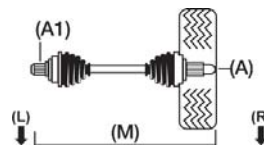

kW/PS

VIN

(O)

(I)

Tavrija

1100	Tavrija 8v	Hat	01/89-on	37/50	M/A			MEMZ-245			OJ-1299 A22, B42, C22, D-NR		BT-4 A22, B103, C78
1300	Tavrija 8v	Hat	01/89-on	44/60	M/A			MEMZ-310			OJ-1299 A22, B42, C22, D-NR		BT-4 A22, B103, C78